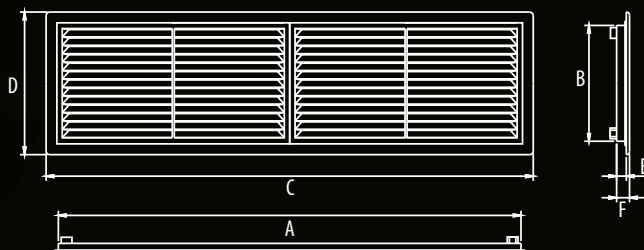

Вентиляционная решётка
Ventilation grille / Ventilationsgitter

D/RW
[430x110]

ЧЕРТЕЖ / TECHNICAL DRAWING / TECHNISCHE ZEICHNUNG

РАЗМЕР / DIMENSIONS / ABMESSUNGEN

	A	B	C	D	E	F
D/ 430x110 RW	429	108	453	132	9	12

ВОЗМОЖНЫЕ ИСПОЛНЕНИЯ

AVAILABLE VERSIONS / ERHÄTLICHE VERSIONEN

Возможные цвета: - белый
Available colors: - white
Erhältliche Farben: - weiß

Материал: - ABS
Material: - ABS
Material: - ABS

Стандартные исполнения
Standard versions / Standardversionen
007-0174 D/430x110 RW